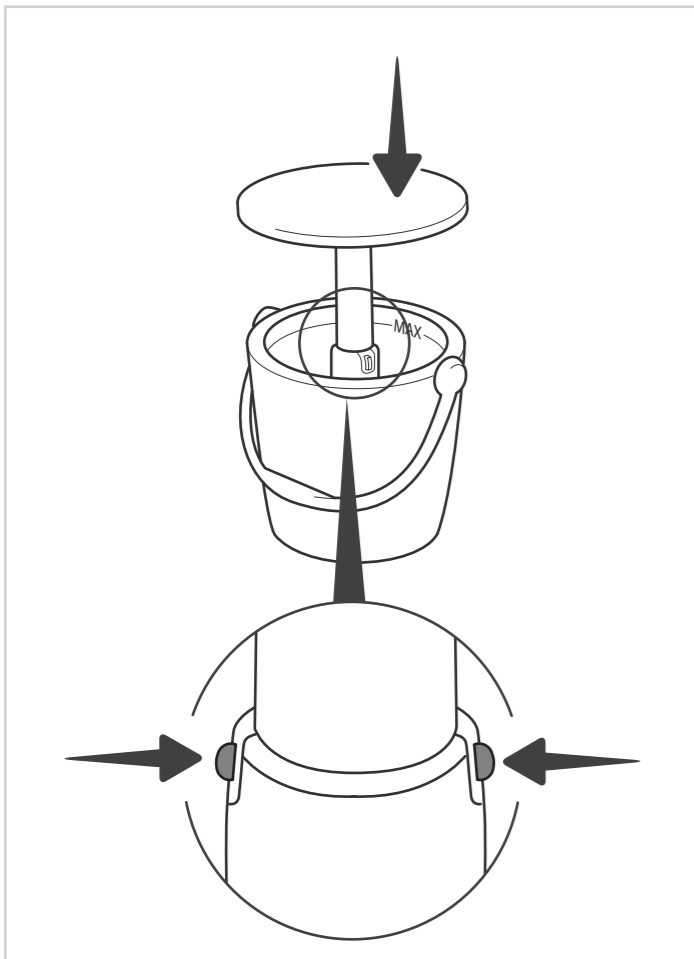

Fill up to max. mark | Remplir jusqu'au niveau max. | Bis zur Höchstfüllmenge füllen | Llene hasta la marca de nivel máximo | Riempire fino al segno di livello massimo | Vul tot maximum niveau | Preencha até a marcação máx.

Do not storage food in product | Ne pas conserver des aliments dans ce produit | In diesem Produkt keine Lebensmittel aufbewahren | No almacene alimentos en el producto | Non conservare alimenti all'interno del prodotto | Bewaar geen levensmiddelen in het product | Não armazene alimentos dentro do produto