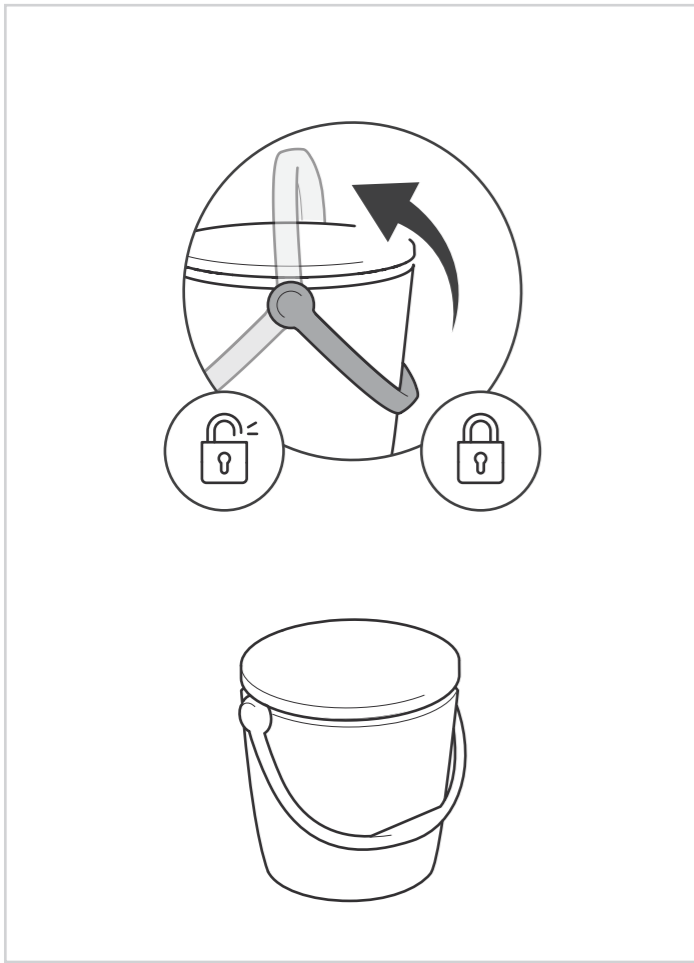

Fill up to max. mark | Remplir jusqu'au niveau max. | Bis zur Höchstfüllmenge füllen | Llene hasta la marca de nivel máximo | Riempire fino al segno di livello massimo | Vul tot maximum niveau | Preencha até a marcação máx.

Do not storage food in product | Ne pas conserver des aliments dans ce produit | In diesem Produkt keine Lebensmittel aufbewahren | No almacene alimentos en el producto | Non conservare alimenti all'interno del prodotto | Bewaar geen levensmiddelen in het product | Não armazene alimentos dentro do produto