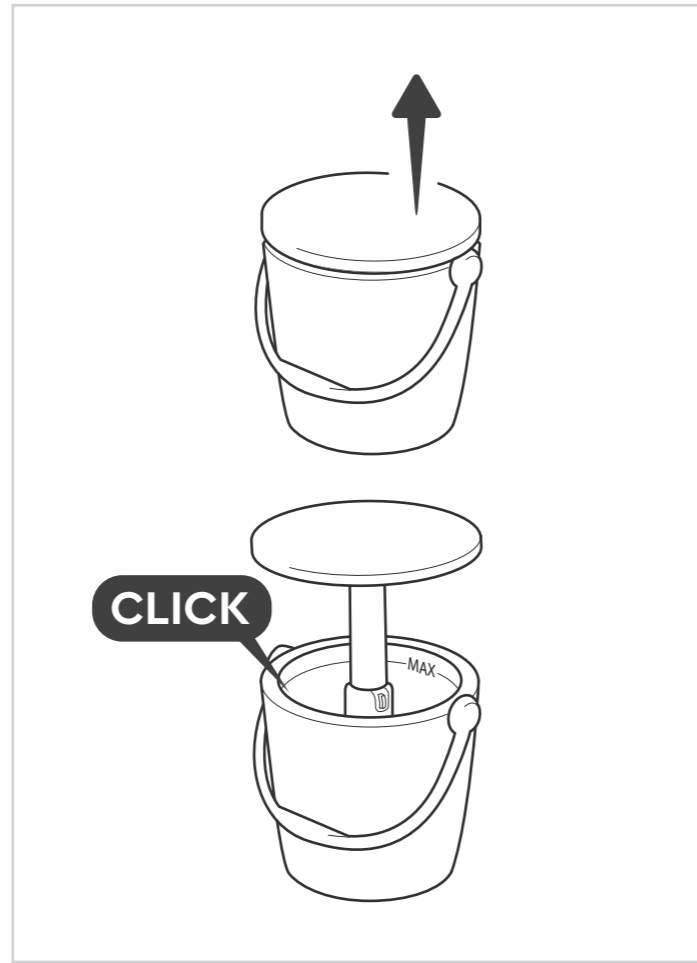

Fill up to max. mark | Remplir jusqu'au niveau max. | Bis zur Höchstfüllmenge füllen | Llene hasta la marca de nivel máximo | Riempire fino al segno di livello massimo | Vul tot maximum niveau | Preencha até a marcação máx.

Do not storage food in product | Ne pas conserver des aliments dans ce produit | In diesem Produkt keine Lebensmittel aufbewahren | No almacene alimentos en el producto | Non conservare alimenti all'interno del prodotto | Bewaar geen levensmiddelen in het product | Não armazene alimentos dentro do produto